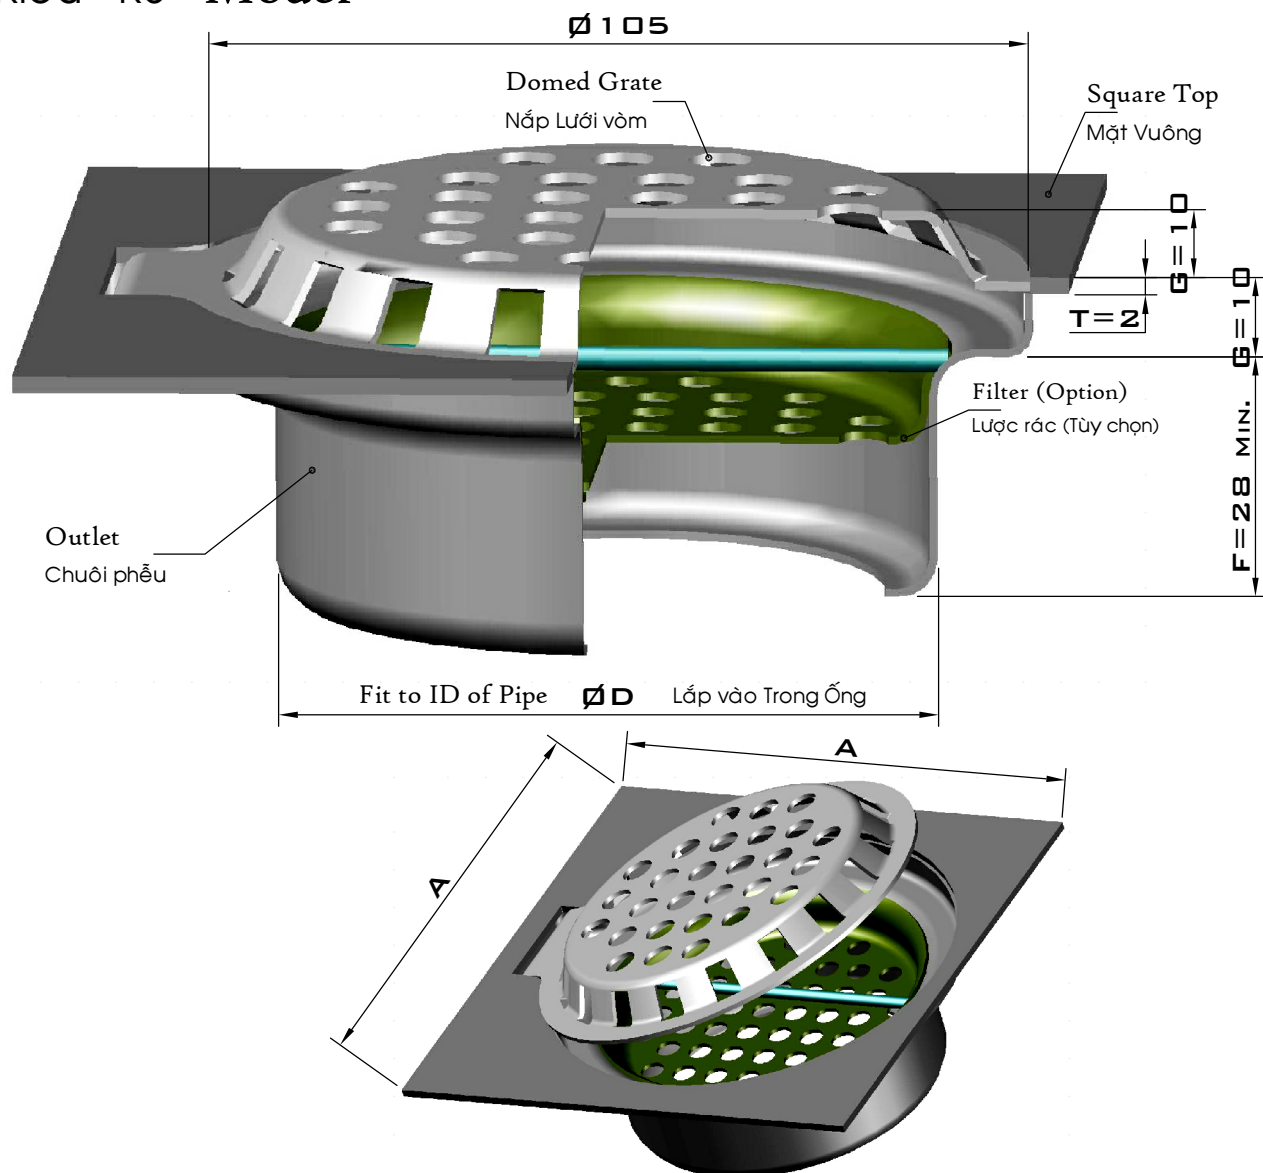

### Kiểu R8 Model

Pipe Size	ØDe	A	ØD	Free Area	Code	
Kích thước Ống				Diện tích Rãnh thoát	Mã số	
(in)	(mm)	(mm)	(mm)	(mm <sup>2</sup> )		
DN40	1 1/2	49	125	42	2,400	R8049 O125S 2 443
DN50	2	60	125	51	2,400	R8060 O125S 2 443
DN50	2	63	125	51	2,400	R8063 O125S 2 443
DN65	2 1/2	75	125	67	2,400	R8075 O125S 2 443
DN80	3	90	125	81	2,400	R8090 O125S 2 443
DN100	4	110	150	98	2,400	R8110 O150S 2 443
DN100	4	114	150	102	2,400	R8114 O150S 2 443

Material: 304 Stainless Steel

Vật liệu: Inox 304

With/Without Filter  
Có/Không có Lược rác

2/0